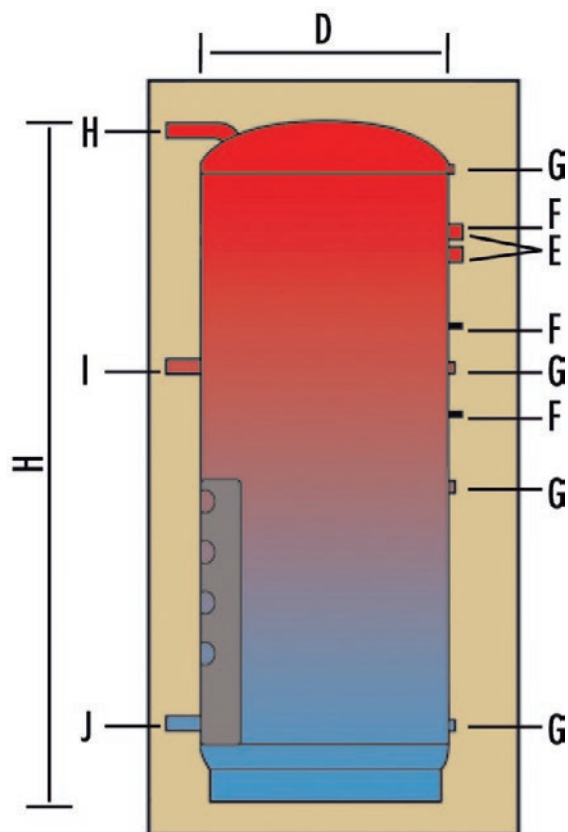

Obrázek: AKKUTHERM

AKKUTHERM TECHNICKÉ ÚDAJE A POŽADAVKY

E = připojení modulu pro přípravu teplé vody 1"

F = upevnění modulu pro přípravu teplé vody (M10)

G = hrdlo pro čidlo 1/2"

H = hrdlo 5/4"
(odvzdušnění)

I = topná voda topení 5/4"

J = zpětná voda topení 5/4"
(vypouštění)

AKKUTHERM PS/ECO Akumulační zásobník

TYP	Obsah (litry celkem)	d ø bez izolace (mm)	D ø s izolací (mm)	h výška bez izolace (mm)	H výška s izolací (mm)	KR poloměr sklopení bez izolace (mm)	V/R hrdla topné a zpětné vody	T hrdlo
850	826	790	1000	1800	1900	1890	5/4"	1/2"
1000	1000	790	1000	2200	2300	2250	5/4"	1/2"
1100	1069	900	1110	1800	1900	1900	5/4"	1/2"
1400	1370	900	1110	2300	2400	2370	5/4"	1/2"
1600	1572	1100	1310	1800	1900	1970	5/4"	1/2"
2000	2000	1100	1310	2300	2400	2400	5/4"	1/2"
2000 / 2*	2000	1100	1310	2300	2400	2400	je 2x2"	1/2"