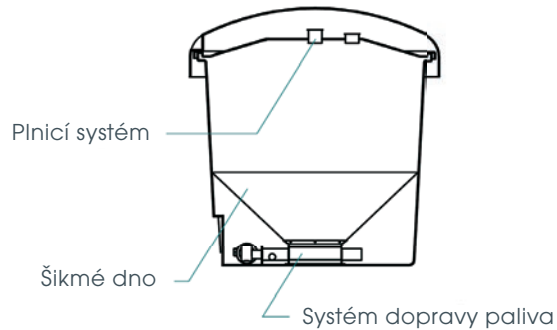

top 2,2

TYP technické údaje	Objem	Skladované množství *	ø	Výška	Hmotnost
Top 2,2	cca. 2,2 m³	až do 1,4 t**	190 cm	200 cm	cca. 200 kg

* dle způsobu plnění
** při ručním plnění

GUNTAMATIC

HEIZTECHNIK GMBH
zastoupená v ČR a SR společností ESEL TECHNOLOGIES s.r.o.

ESEL TECHNOLOGIES s.r.o.
Kutnohorská 678
281 63 Kostelec nad Černými lesy

Mobil: +420 777 283 009 e-mail: info@guntamatic.cz
Mobil: +420 777 203 003 web: www.guntamatic.cz
Servis: +420 777 283 108

ESEL SLOVAKIA, s.r.o. Mobil: +421 914 211 201
Staničná 12
900 51 Zohor