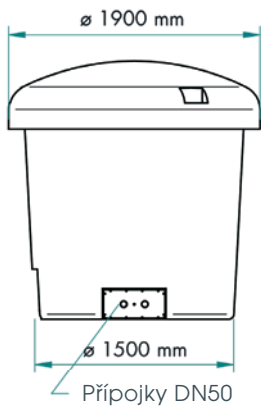

TOP TECHNICKÉ ÚDAJE A POŽADAVKY

Příklad TOP 2,2 s opláštěním