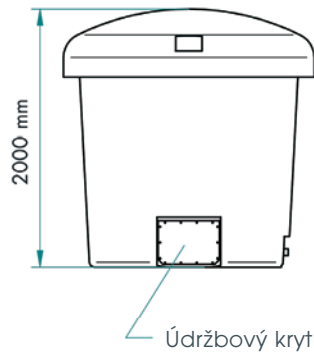

TOP TECHNICKÉ ÚDAJE A POŽADAVKY

Příklad TOP 2,2 s opláštěním